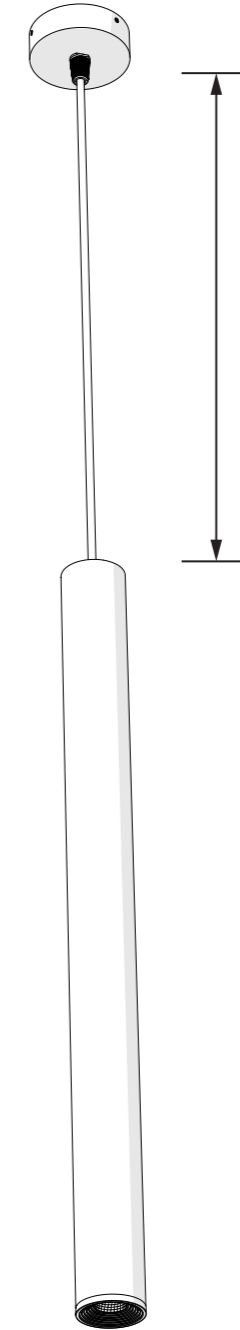

Монтаж светильника или замену поврежденного провода должно осуществлять только квалифицированное за это лицо, либо лицо, которое укажет производитель или его представитель.

Instalaciju svetiljke i eventualnu zamenu oštećenog provodnika može da izvrši isključivo kvalifikovano lice ili lice koje odredi proizvođač ili njegov ovlašćeni predstavnik.

L'installazione di questo apparecchio o un'eventuale cambiamento del cavo danneggiato può essere fatto esclusivamente da una persona qualificata o una persona nominata dal Produttore o un suo rappresentante ufficiale.

Store these mounting instructions for any future maintenance or demounting.

Bewahren Sie diese Montageanleitung für eine eventuelle Wartung oder Demontage auf.

Не выбрасывайте инструкцию, она Вам может понадобиться при эксплуатации или демонтажу светильника.

Sačuvati ovo uputstvo za slučaj održavanja i demontaže.

Conservare le istruzioni di montaggio per eventuali operazioni di manutenzione o smontaggio.

- -Disconnect power supply while mounting.
- -Stromversorgung abschalten während der Montage.
- -Перед началом монтажа отключить электропитание.
- -Isključiti struju pri montaži.
- -Togliere corrente prima di iniziare.

BUCK d.o.o Milorada Jovanovića 9, 11147 Belgrade, Serbia
Tel: +381 11 2052 400; Fax: +381 11 2052 401
www.buck.lighting; e-mail: office@buck.lighting

BUCK

PIKO / S